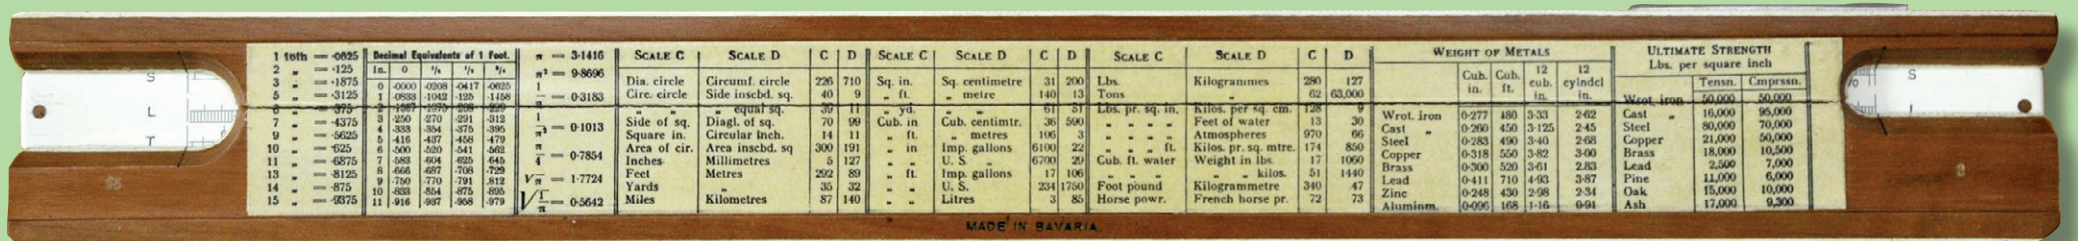

Faber Castell 360 (30 cm bzw. 28 cm)

Variante 1

Variante 2