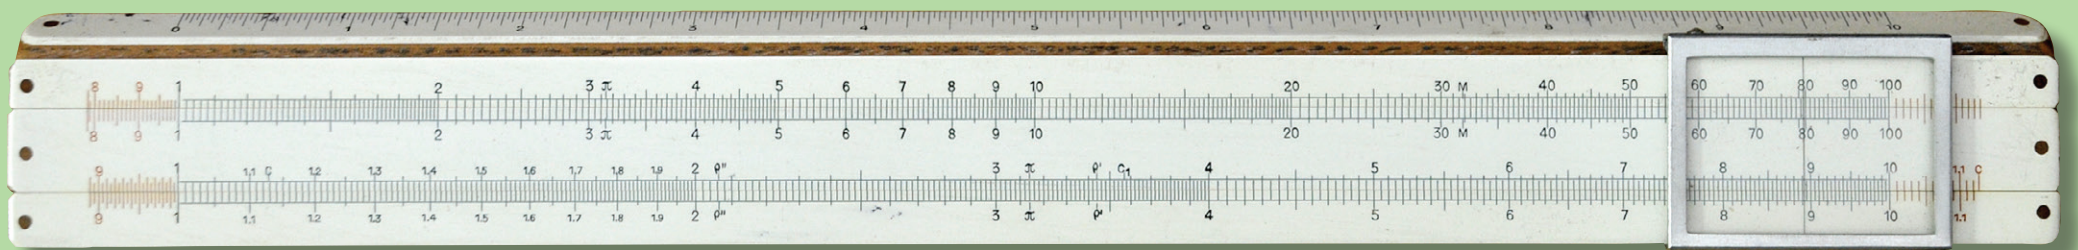

Faber Castell 360 (30 cm bzw. 28 cm)

Variante 1

Variante 2